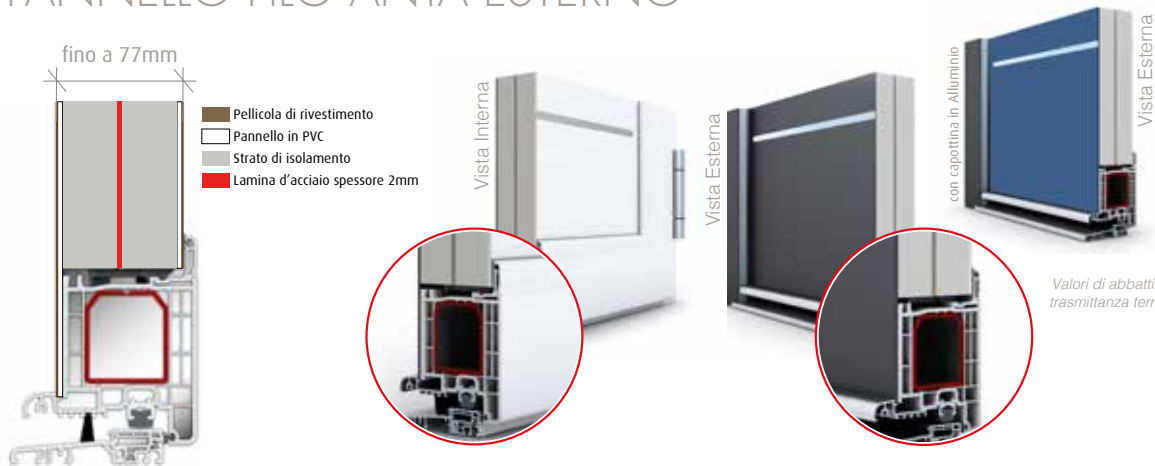

PANNELLO FILO ANTA ESTERNO

Softline **MD 82**

Valore di trasmittanza termica del profilo