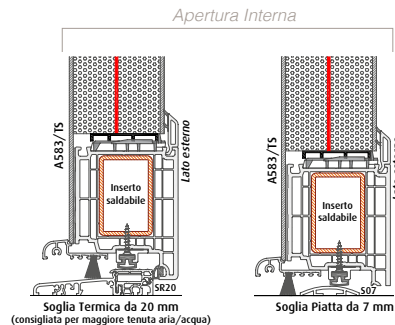

PANNELLO FILO ANTA ESTERNO

Softline **MD 82**

Valore di trasmittanza termica del profilo