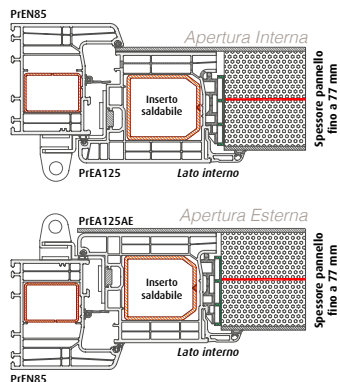

PRIMUS MD 84

Uf
0,95
W/m²·K

Valore di trasmittanza
termica del profilo