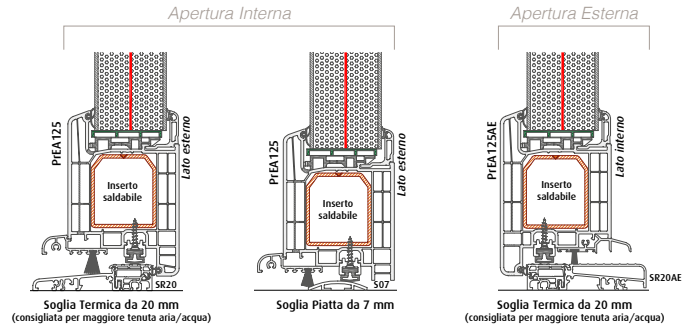

PRIMUS MD 84

Uf
0,95
W/m²k

Valore di trasmittanza termica del profilo