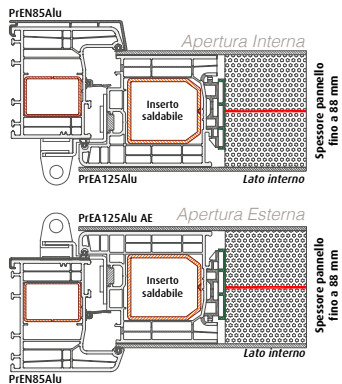

PRIMUS MD 84 PVC/Alu

Uf
0,95
W/m²k

Valore di trasmittanza
termica del profilo