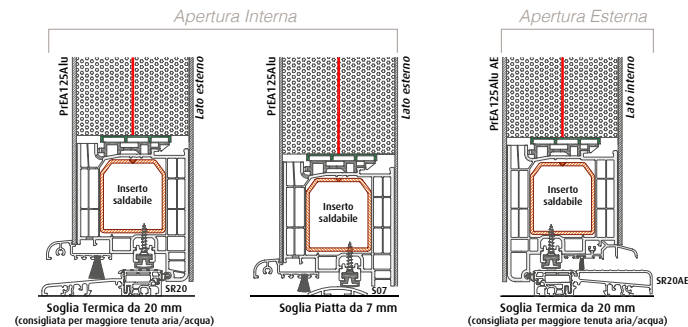

PRIMUS MD 84 PVC/Alu

Uf
0,95
W/m²k

Valore di trasmittanza
termica del profilo