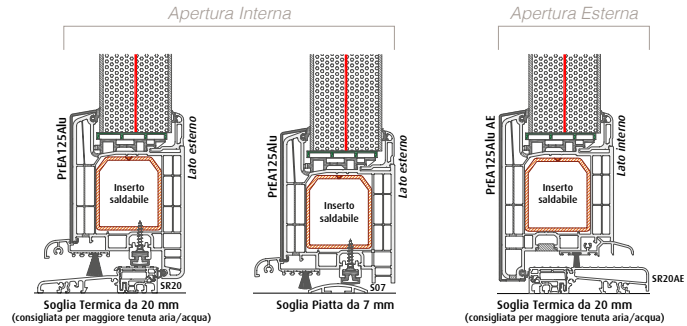

PRIMUS MD 84 PVC/Alu

Uf
0,95
W/m²k

Valore di trasmittanza termica del profilo