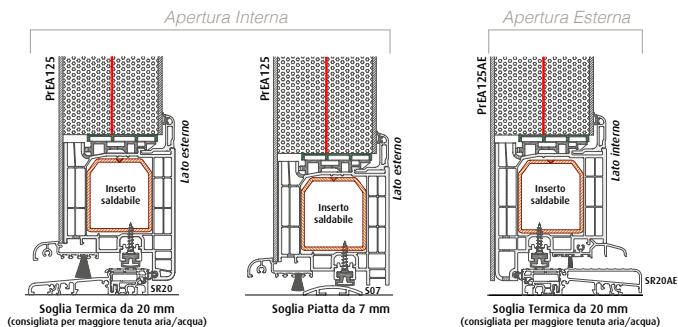

PRIMUS MD 84

Uf
0,95
W/m²·K

Valore di trasmittanza
termica del profilo