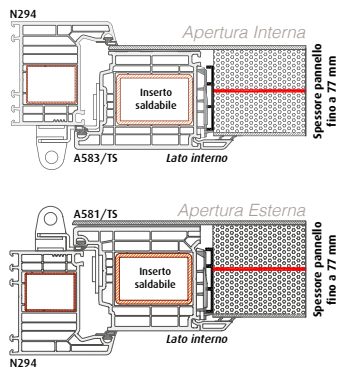

PANNELLO FILO ANTA ESTERNO

Softline **MD 82**

Valore di trasmittanza termica del profilo