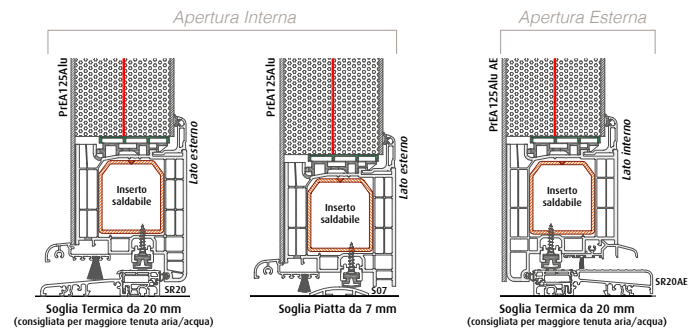

PRIMUS MD 84 PVC/Alu

Uf
0,95
W/m²·K

Valore di trasmittanza
termica del profilo