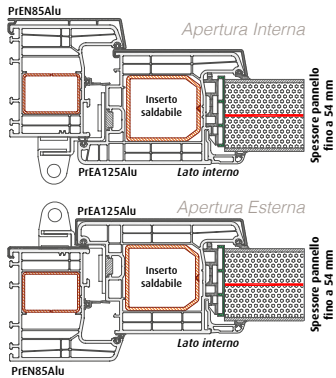

PRIMUS MD 84 PVC/Alu

Uf
0,95
W/m²k

Valore di trasmittanza termica del profilo