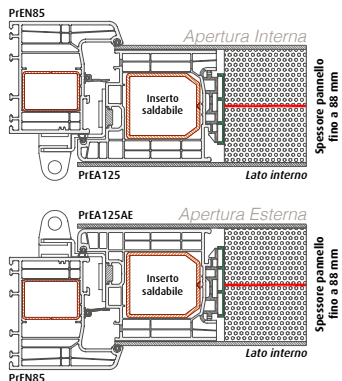

PANNELLO FILO ANTA INTERNO/ESTERNO

LINEA
DELUXE

PRIMUS MD 84

Uf
0,95
W/m²k

Valore di trasmittanza
termica del profilo