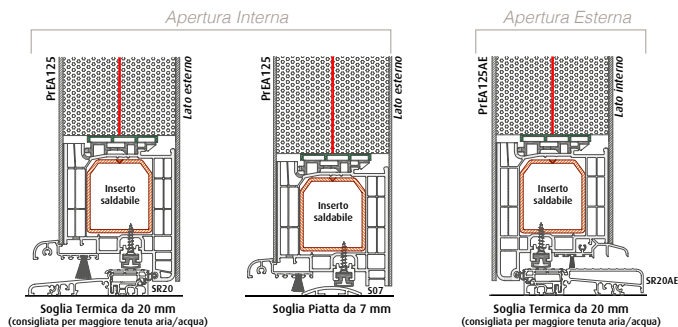

PANNELLO FILO ANTA INTERNO/ESTERNO

LINEA
DELUXE

PRIMUS MD 84

Uf
0,95
W/m²k

Valore di trasmittanza
termica del profilo