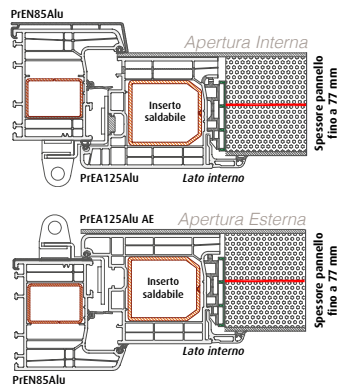

PRIMUS MD 84 PVC/Alu

Uf
0,95
W/m²·K

Valore di trasmittanza
termica del profilo