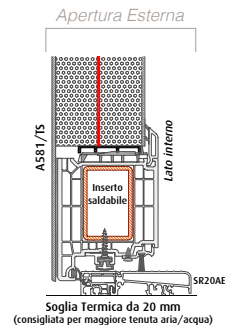

PANNELLO FILO ANTA ESTERNO

Softline **MD 82**

Valore di trasmittanza termica del profilo