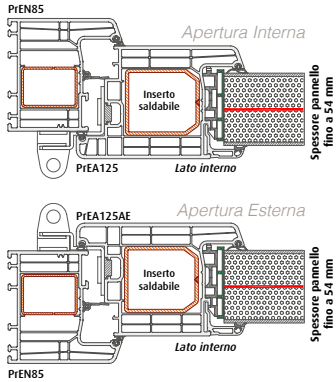

PRIMUS MD 84

Uf
0,95
W/m²k

Valore di trasmittanza termica del profilo